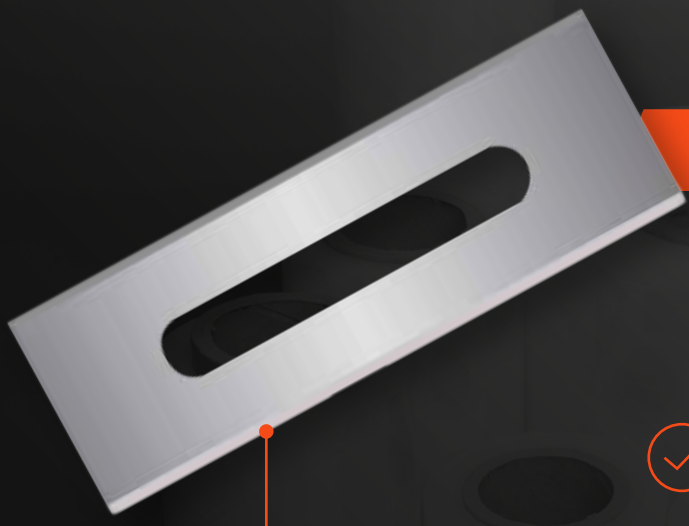

Cuchilla ranurada 0710.040 de calidad alemana Lutz Blades:
precisión y eficiencia máximas.

CUCHILLA RANURADA

0710.040 LUTZ[®] BLADES
exactly

Ideal para cortar bobinas, embalajes,
papel, fibras de vidrio o químicas y/o
productos alimentarios.

• Doble filo

• Acero inoxidable

• Grosor de .38mm

Excelentes resultados de corte

Mayor durabilidad = mayor eficiencia en producción

INDUSTRIAS Y USOS

Rafia

Empaque

Película plástica

Automotriz

Farmacéutica

Alimenticia

Ideal para
productos abrasivos

• Opción de recubrimientos especiales
según el área de aplicación.

Celebra con nosotros los 100 años de

LUTZ[®] BLADES
exactly