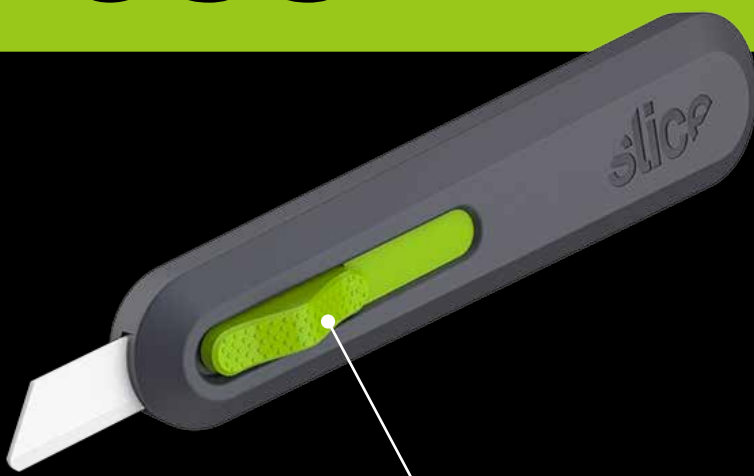

Conoce nuestros cutters profesionales de cuchilla cerámica larga, tú eliges: manual o autoretráctil.

# Cutters de seguridad

Tienes **2** opciones:

**10554**

**Cutter Retráctil**

Es la herramienta ideal para quienes buscan un cutter profesional con cuchilla larga que corte materiales gruesos, como el cartón corrugado triple, y que ofrezca grandes niveles de protección.

**Se auto-retrae para mayor seguridad**

**Cutter Manual**

**10550**

Este modelo de cutter profesional se caracteriza por un deslizador con 5 posiciones entre las que se puede elegir la longitud deseada para realizar el corte.

**Control deslizante con 5 posiciones**

**slice**<sup>®</sup>

Diseño ambidiestro

Cuchilla larga para cortes gruesos

Cuchilla finger-friendly

Mango durable de nylon

Cambia la cuchilla sin necesidad de herramientas