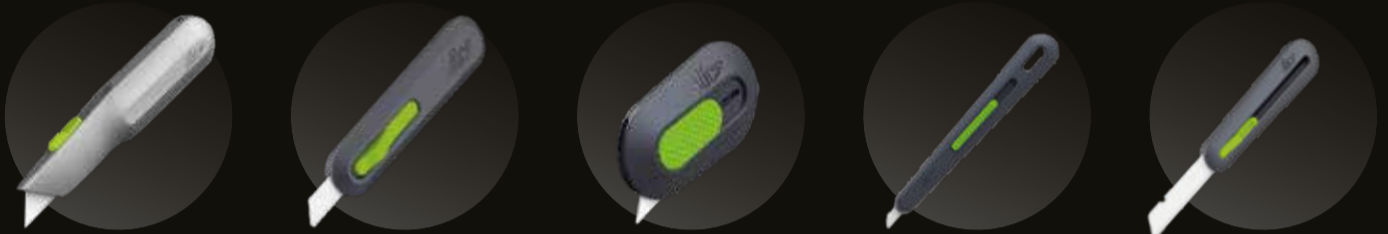

CUTTER RETRÁCTIL

Herramientas que ayudan a que el lugar de trabajo sea **MÁS SEGURO** y ahorren dinero a las empresas.

Nuestros productos son confiables, fáciles de usar, convenientes y resisten el desgaste del uso diario.

¿Cutter de seguridad?

Elimina el peligro de cortarte.

slice® **KLEVER** **PHC**
PACIFIC HANDY CUTTER™

Somos especialistas en implementación y asesoría para todo tipo de corte.

Cuchilla cerámica

- ✓ Finger friendly
- ✓ Dura hasta 12 veces más
- ✓ No se oxida
- ✓ No conduce electricidad
- ✓ Químicamente inerte
- ✓ No magnética