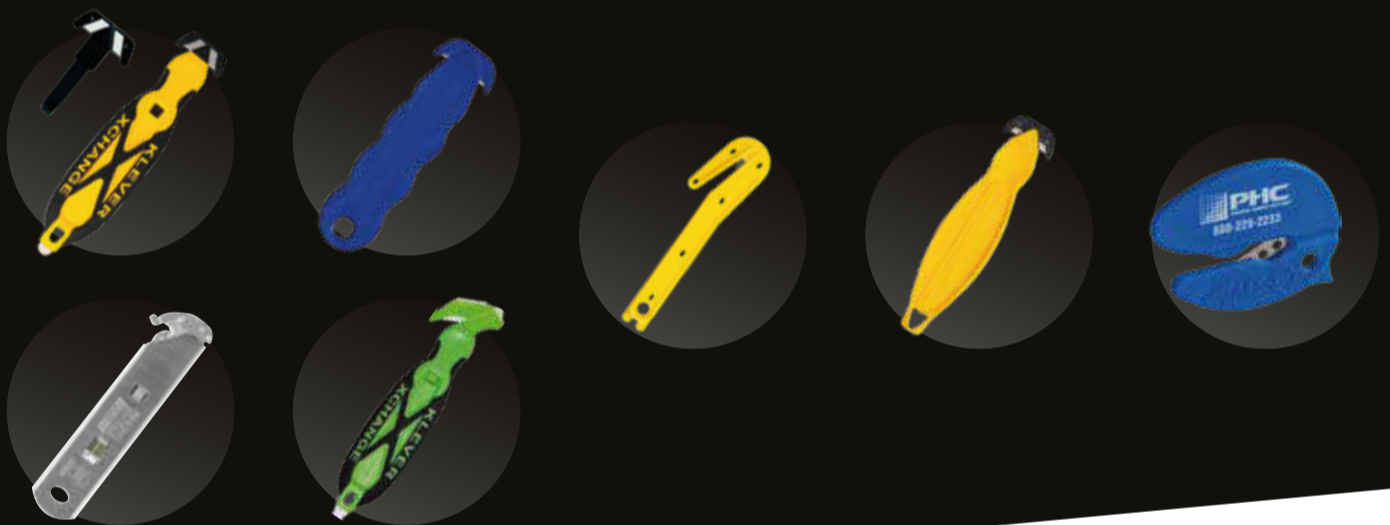

CUTTER TIPO PATO

Herramientas que ayudan a que el lugar de trabajo sea **MÁS SEGURO** y ahorran dinero a las empresas.

Nuestros productos son confiables, fáciles de usar, convenientes y resisten el desgaste del uso diario.

¿Cutter de seguridad?

Con nuestros cutters tipo pato es **IMPOSIBLE CORTARTE**

KLEVER PHC
PACIFIC HANDY CUTTER™

Somos especialistas en implementación y asesoría para todo tipo de corte.

Seguridad y conveniencia

- ✓ Máximo nivel de seguridad
- ✓ Reduce las lesiones por corte
- ✓ No daña los bienes cortados
- ✓ Pequeño, práctico y duradero con hoja de acero al carbono de alta calidad.
- ✓ Polímeros plásticos avanzados
- ✓ Desechable o intercambiables