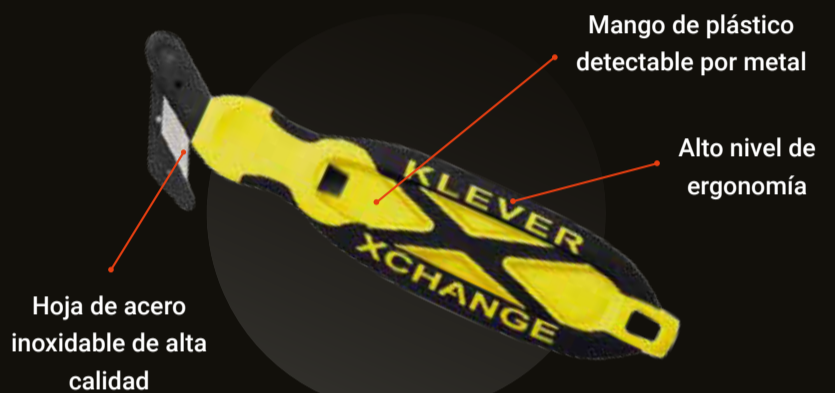

CUTTER TIPO PATO

Herramientas que ayudan a que el lugar de trabajo sea **MÁS SEGURO** y ahorran dinero a las empresas.

Nuestros productos son confiables, fáciles de usar, convenientes y resisten el desgaste del uso diario.

¿Cutter de seguridad?

Con nuestros cutters tipo pato es **IMPOSIBLE CORTARTE**

KLEVER PHC
PACIFIC HANDY CUTTER™

Somos especialistas en implementación y asesoría para todo tipo de corte.

Seguridad y conveniencia

- ✓ Máximo nivel de seguridad
- ✓ Reduce las lesiones por corte
- ✓ No daña los bienes cortados
- ✓ Pequeño, práctico y duradero con hoja de acero al carbono de alta calidad.
- ✓ Polímeros plásticos avanzados
- ✓ Desechable o intercambiables