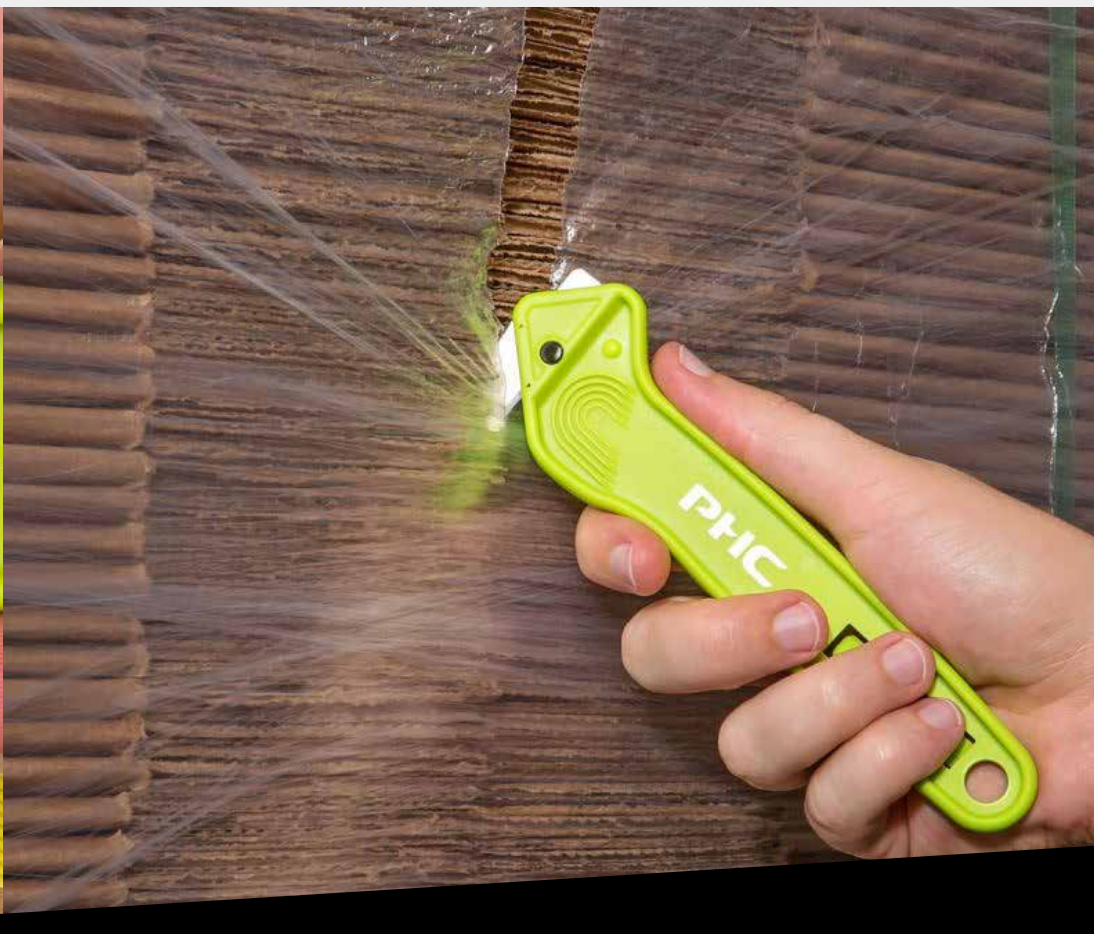

El cutter EZR cuenta con una hoja empotrada, lo cual garantiza el más alto nivel de seguridad y permite cambiar la cuchilla sin desechar el mango.

EZR

PHC
PACIFIC HANDY CUTTER™

máxima seguridad y practicidad

Color verde brillante de alta visibilidad

Orificio para cordón CL-36

Clip para ropa o cinturón

Divisor de cinta sin filo

Cuchilla reemplazable de acero al carbón

A diferencia de otras opciones de tipo similar que son desechables, este cortador tiene **cuchillas reemplazables**.

Corta sin esfuerzo:

Cajas

Película

Cintas

Flejes

Complementalo con un cordón clip-on CL-36.

¡Contáctanos para conocer más sobre el EZR y revoluciona tus métodos de corte!