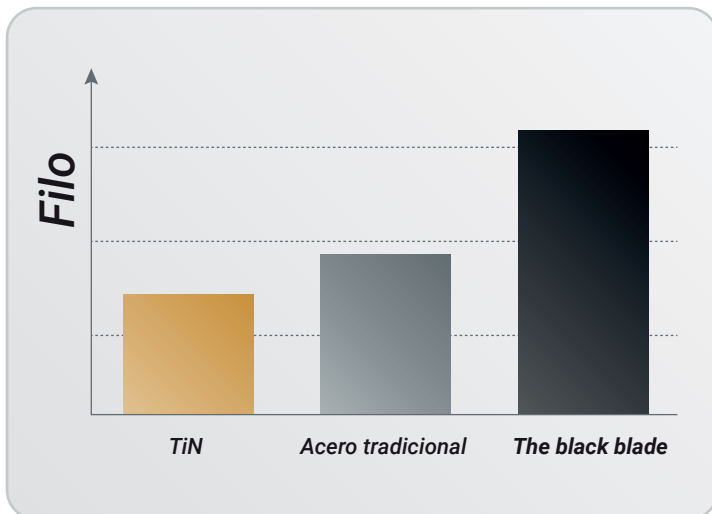

¡Nuevo!

The Black Blade

Con acero especial y una geometría de hoja diseñada para lograr un filo nunca antes visto.

**Nuestro
producto
más afilado**

La solución perfecta para cuando filo adicional es esencial.

Disponible en una gran variedad de geometrías

Contáctanos para conocer la mejor para ti.